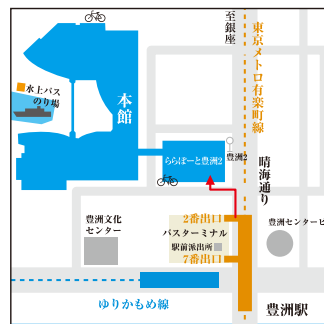

ジム・スタジオ・プール完備の総合型スポーツクラブ **ドゥ・スポーツプラザ 豊洲24**

tel.03-6303-6700 東京都江東区豊洲2丁目1-14 ららぽーと豊洲2 2F

見学随時受付中! お気軽にご来館ください!!

※写真はイメージとなります。※今後改修などで施設内容が変更になることがあります。あらかじめご了承ください。※表示価格は全て税込価格となります。

1日まるごと楽しめる三井ショッピングパーク **ららぽーと豊洲2** 2F に立地!!

豊洲駅2番出口から徒歩**1分**
駐車場完備 (2,200台) **4時間無料**
駐輪場完備 **5時間無料**
※施設利用者(会員様)に限り

入会手続きに必要なもの 下記のものをお持ちいただきお手続きください。

月会費 (2ヶ月分)	事務手続き手数料 通常5,500円	金融機関 届出印
預金通帳 または キャッシュカード	現住所の記載された 公的身分証明書 (運転免許証、保険証、パスポート、住民票、特別永住者証明書、印鑑証明、いずれか1点)	学生証 (学生会員のみ)
初期費用のお支払いは各種クレジットカードでお支払いいただけます。 ※一部使用できない店舗がございます。		