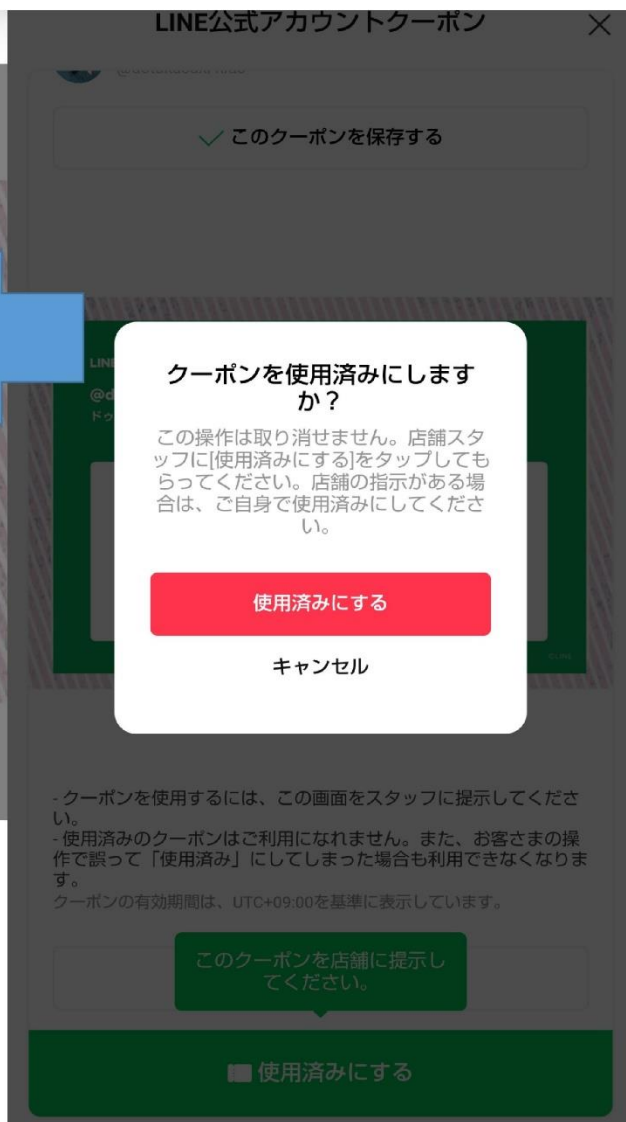

ご利用案内

- 来店1回ごとに1ポイント付与されます。
- 1日に複数回来店されてもポイントは1ポイントのみ付与されますので、ご注意ください。
- 不正利用が発覚した場合は、これまでに獲得したポイントなどがすべて無効になる場合があります。

(1日、1回まで。2回目のポイントをゲットしようとする..)

(ポイント獲得履歴を確認出来ます)

(ポイント特典を受けるとき)

(クーポンをスタッフに見せます)

LINE公式アカウントクーポン

✓ このクーポンを保存する

✓ このクーポンを保存する

- クーポンを使用するには、この画面をスタッフに提示してください。
 - 使用済みのクーポンはご利用になれません。また、お客さまの操作で誤って「使用済み」にしてしまった場合も利用できなくなります。
 クーポンの有効期間は、UTC+09:00を基準に表示しています。

- クーポンを使用するには、この画面をスタッフに提示してください。
 - 使用済みのクーポンはご利用になれません。また、お客さまの操作で誤って「使用済み」にしてしまった場合も利用できなくなります。
 クーポンの有効期間は、UTC+09:00を基準に表示しています。

マイクーポンを見る

このクーポンを店舗に提示してください。

■ クーポンを提示する

■ 使用済みにする

使用済みのクーポンです

- クーポンを使用するには、この画面をスタッフに提示してください。
- 使用済みのクーポンはご利用になれません。また、お客さまの操作で誤って「使用済み」にしてしまった場合も利用できなくなります。
クーポンの有効期間は、UTC+09:00を基準に表示しています。

マイクーポンを見る

使用済み

クーポンを使用済みにしますか？

この操作は取り消せません。店舗スタッフに[使用済みにする]をタップしてもらってください。店舗の指示がある場合は、ご自身で使用済みにしてください。

使用済みにする

キャンセル

- クーポンを使用するには、この画面をスタッフに提示してください。
- 使用済みのクーポンはご利用になれません。また、お客さまの操作で誤って「使用済み」にしてしまった場合も利用できなくなります。
クーポンの有効期間は、UTC+09:00を基準に表示しています。